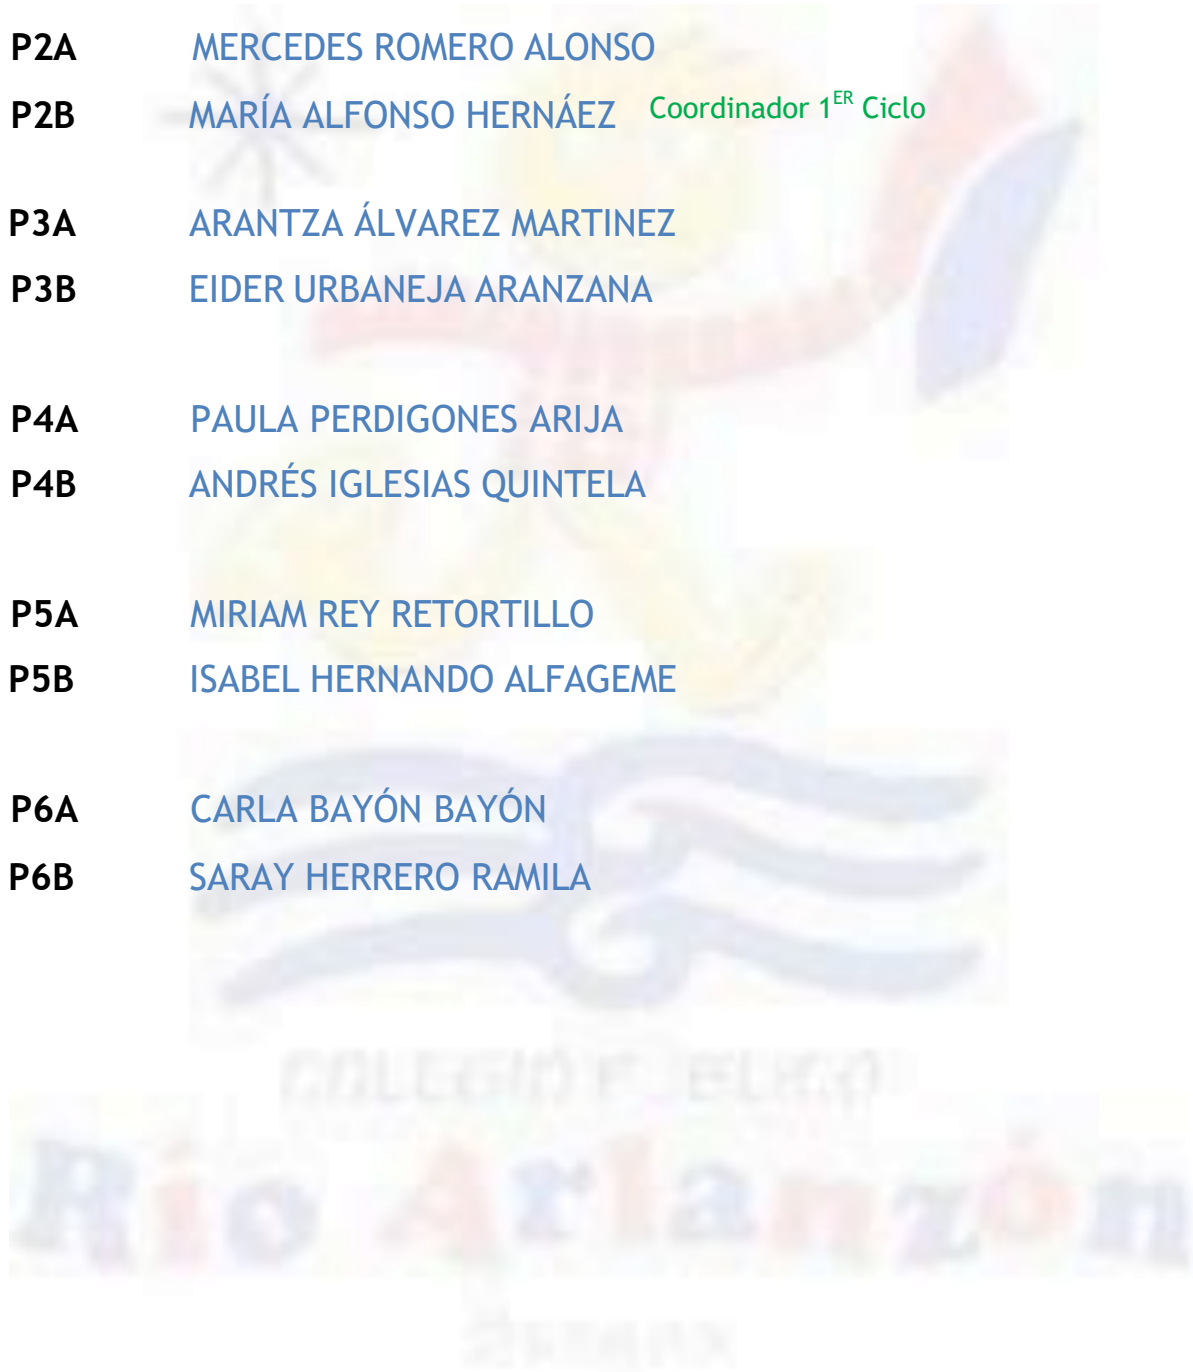

EDUCACIÓN PRIMARIA

P1A ALICIA CARPINTERO PÉREZ

P1B PILAR DELGADO CENTENO

P2A MERCEDES ROMERO ALONSO

P2B MARÍA ALFONSO HERNÁEZ **Coordinador 1ER Ciclo**

P3A ARANTZA ÁLVAREZ MARTINEZ

P3B EIDER URBANEJA ARANZANA

P4A PAULA PERDIGONES ARIJA

P4B ANDRÉS IGLESIAS QUINTELA

P5A MIRIAM REY RETORTILLO

P5B ISABEL HERNANDO ALFAGEME

P6A CARLA BAYÓN BAYÓN

P6B SARAY HERRERO RAMILA